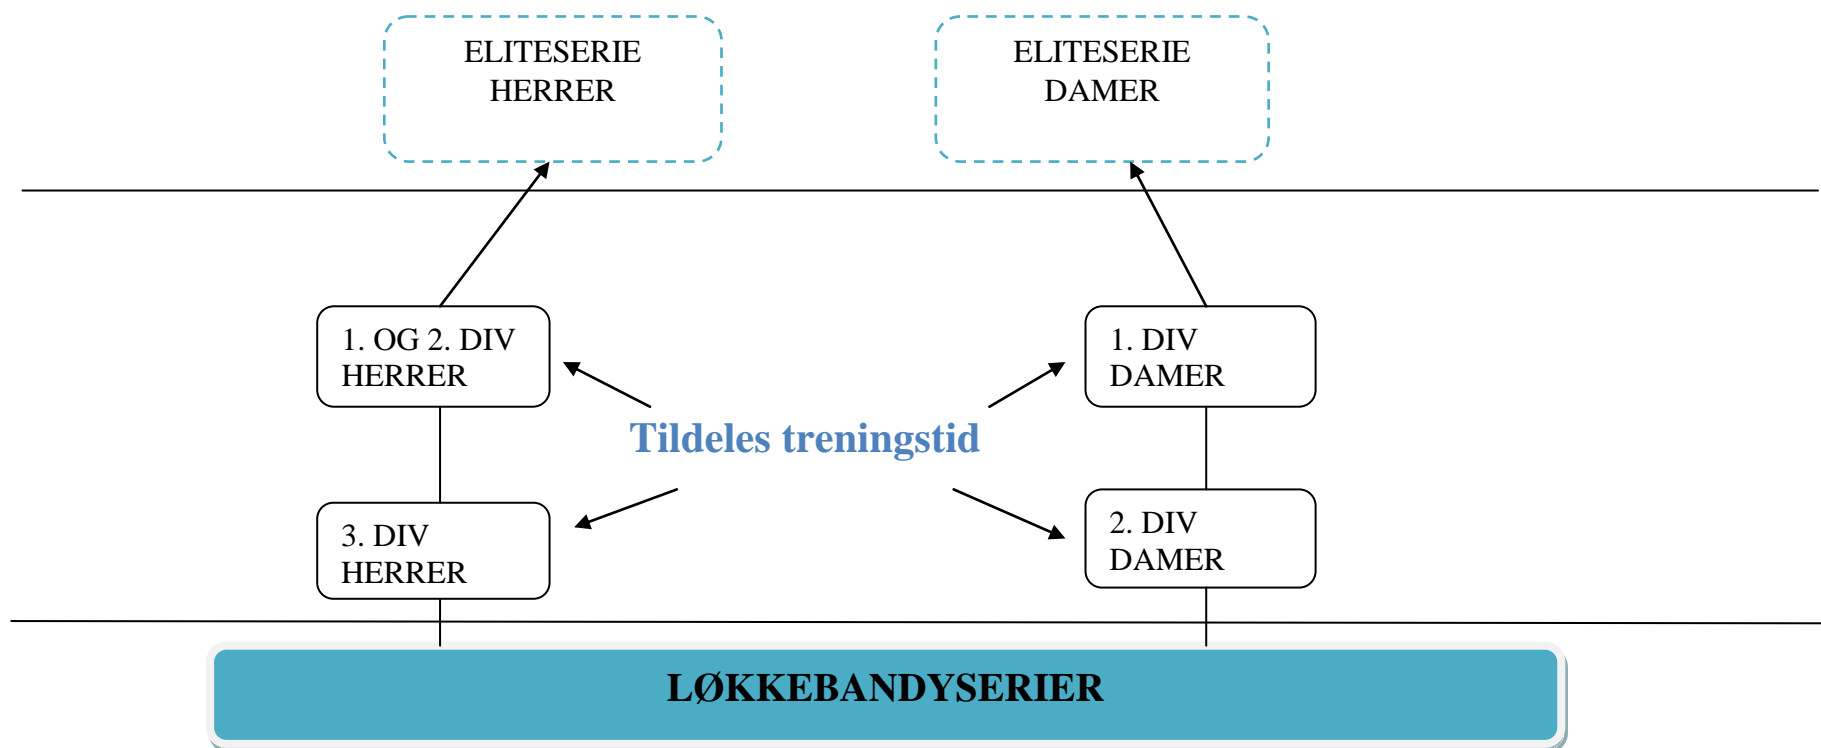

NORGES BANDYFORBUND

BANDY • INNEBANDY • HOCKEY

Region Midt-Norge

En organisatorisk oversikt over hvor Løkkebandyen er i Norges Bandyforbund rent nivåmessig: